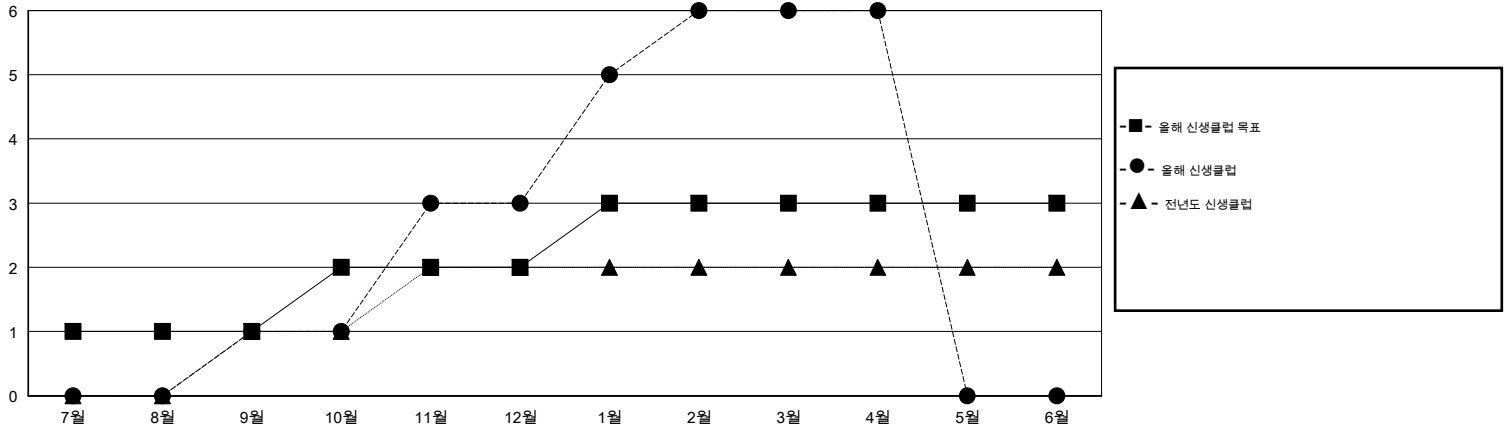

MONTHLY MEMBERSHIP PROGRESS REPORT

District 354 B

Results as of: 4/30/2015

GMT: JUNG YUL CHOI

장소 REPUBLIC OF KOREA

현장지역 GMT 5

클럽					회원 1인당				
결과- 2014-2015					결과- 2014-2015				
사분기	신생클럽 목표	신생클럽	해산된 클럽	순 증감/감소	사분기	신입회원 목표	추가된 차터 및 신입 회원	퇴회 회원	순 증감/감소
7월/8월/9월	1	1	0	1	7월/8월/9월	295	371	187	184
10월/11월/12월	1	2	0	2	10월/11월/12월	55	264	255	9
1월/2월/3월	1	3	0	3	1월/2월/3월	75	281	118	163
4월/5월/6월	0	0	0	0	4월/5월/6월	-275	29	36	-7

목표 및 누적 신생클럽 수

목표 및 누적 회원수

해산된 클럽: 0	1명 이상의 신입회원을 등록한 143 CLUBS OF 174	성별 분포
		남성 5,035 (78.20%)
		여성 1,404 (21.80%)
퇴회회원	여기에 클릭하여 현황보고 내용 검토	가족단위 회원 0
작고 12		세대주 0
클럽해산 0		비 세대주 0
기타 584		
합계 596		