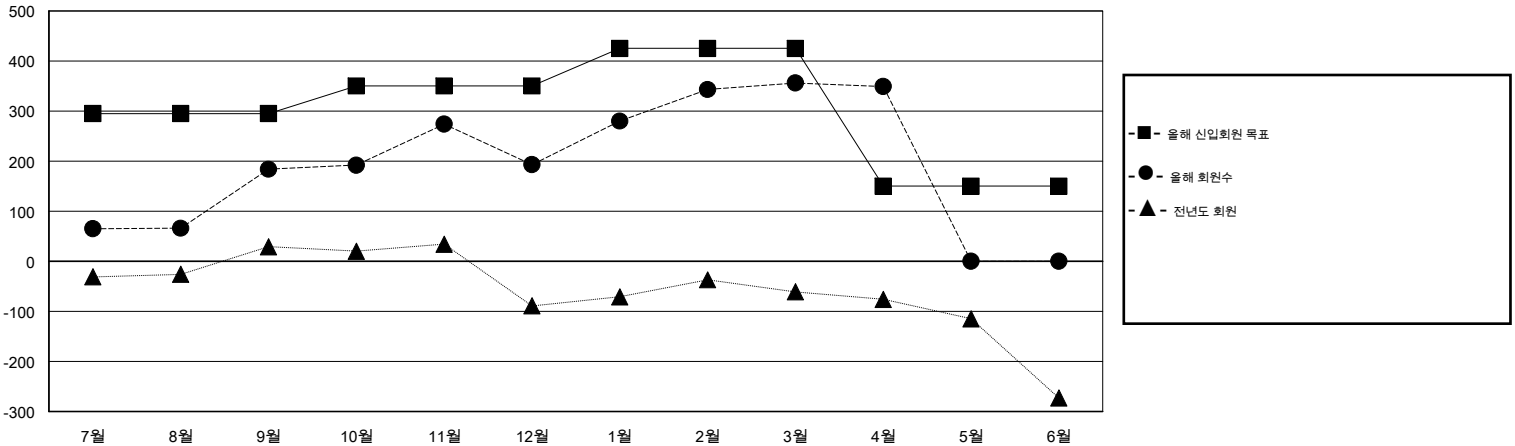

MONTHLY MEMBERSHIP PROGRESS REPORT

District 354 B

Results as of: 4/30/2015

GMT: JUNG YUL CHOI

장소 REPUBLIC OF KOREA

현장지역 GMT 5

클럽					회원 1인당				
결과- 2014-2015					결과- 2014-2015				
사분기	신생클럽 목표	신생클럽	해산된 클럽	순 증감/감소	사분기	신입회원 목표	추가된 차터 및 신입 회원	퇴회 회원	순 증감/감소
7월/8월/9월	1	1	0	1	7월/8월/9월	295	371	187	184
10월/11월/12월	1	2	0	2	10월/11월/12월	55	264	255	9
1월/2월/3월	1	3	0	3	1월/2월/3월	75	281	118	163
4월/5월/6월	0	0	0	0	4월/5월/6월	-275	29	36	-7

목표 및 누적 신생클럽 수

목표 및 누적 회원수

해산된 클럽: 0	1명 이상의 신입회원을 등록한 143 CLUBS OF 174	성별 분포
		남성 5,035 (78.20%)
		여성 1,404 (21.80%)
퇴회회원	여기에 클릭하여 현황보고 내용 검토	가족단위 회원 0
작고 12		세대주 0
클럽해산 0		비 세대주 0
기타 584		
합계 596		